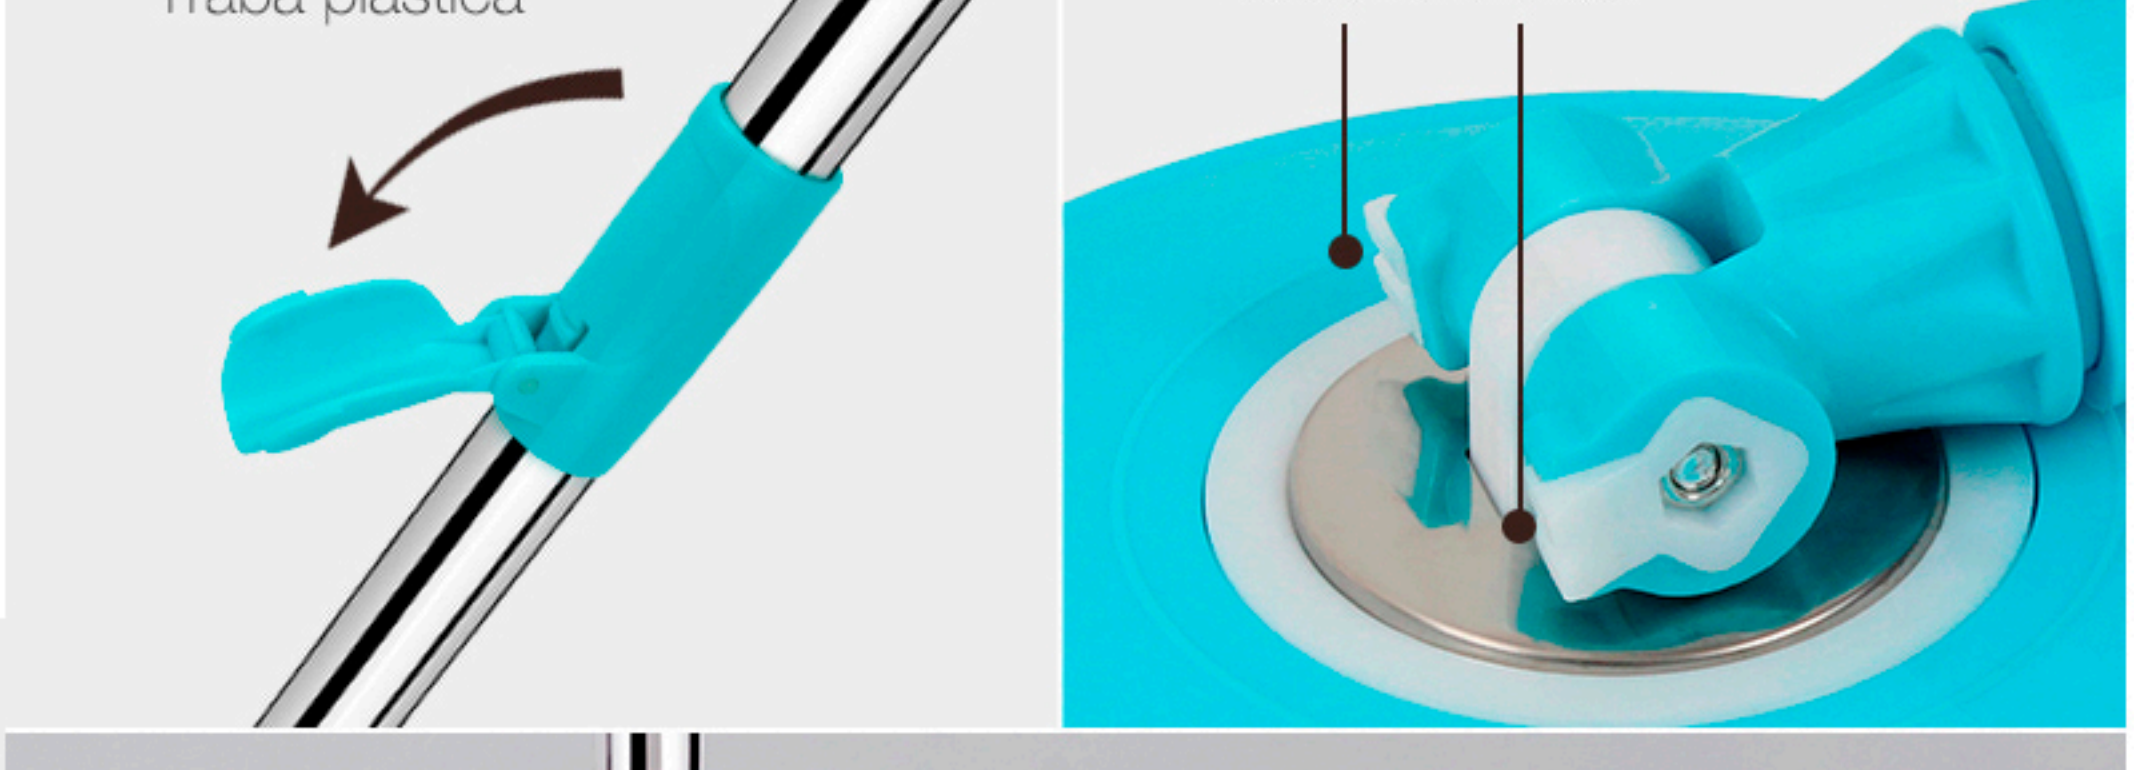

SPIN MOP M17

DOBLE CENTRIFUGADOR CON RUEDAS

2 en 1

Lavado & Secado

Pisos soñados sin esfuerzo

Enjuague a alta velocidad

Secado a alta velocidad

Diseño que se disfruta

Funcionalidad e innovación

Color

Cabezal giratorio 180°

Permite limpiar eficientemente hasta en rincones de difícil acceso

Traba plástica

Disco reforzado

Mopa de microfibra

Super absorbente, atrapa polvo y suciedades fácilmente. Apto para todo tipo de pisos.

Detalles que se sienten

Facilidad en el uso & materiales robustos

Prácticas ruedas

Manija extensible

Centrifugador de acero inox

Dispositivo de lavado

Manija plástica flexible

Cabo de acero inox.